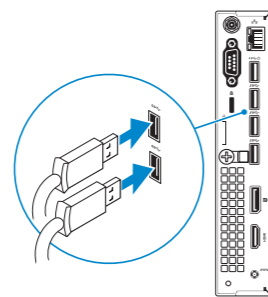

2 Connect the network cable — optional

Tilslut netværkskablet — valgfrit
Liitä verkkokaapeli — valinnainen
Slik kobler du til nettverkskabelen — tilleggsstyr
Anslut nätverkskabeln — valfritt

3 Connect the display

Tilslut skærmen
Liitä näyttö
Slik kobler du til skjermen
Anslut bildskärmen

4 Connect the power cable and press the power button

Tilslut strømkkablet og tryk på tænd/sluk-knappen.
Kytke virtajohto ja paina virtapainiketta
Slik kobler du til strømkkabelen og trykker på strømknappen
Anslut strömkabeln och tryck på strömbrytaren