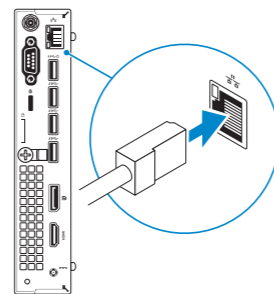

2 Connect the network cable — optional

Tilslut netværkskablet — valgfrit
Liitä verkkokaapeli — valinnainen
Slik kobler du til nettverkskabelen — tilleggsstyr
Anslut nätverkskabeln — valfritt

3 Connect the display

Tilslut skærmen
Liitä näyttö
Slik kobler du til skjermen
Anslut bildskärmen

4 Connect the power cable and press the power button

Tilslut strømkkablet og tryk på tænd/sluk-knappen.
Kytke virtajohto ja paina virtapainiketta
Slik kobler du til strømkkabelen og trykker på strømknappen
Anslut strömkabeln och tryck på strömbrytaren