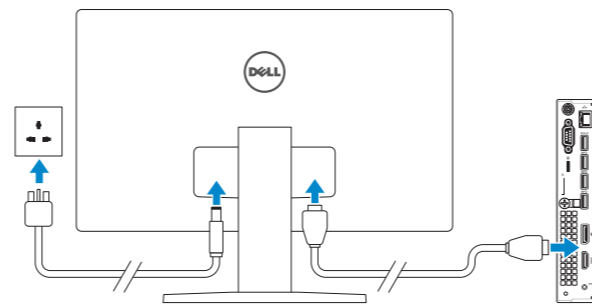

2 Connect the network cable — optional

Tilslut netværkskablet — valgfrit
Liitä verkkokaapeli — valinnainen
Slik kobler du til nettverkskabelen — tilleggsstyr
Anslut nätverkskabeln — valfritt

3 Connect the display

Tilslut skærmen
Liitä näyttö
Slik kobler du til skjermen
Anslut bildskärmen

4 Connect the power cable and press the power button

Tilslut strømkkablet og tryk på tænd/sluk-knappen.
Kytke virtajohto ja paina virtapainiketta
Slik kobler du til strømkkabelen og trykker på strømknappen
Anslut strömkabeln och tryck på strömbrytaren