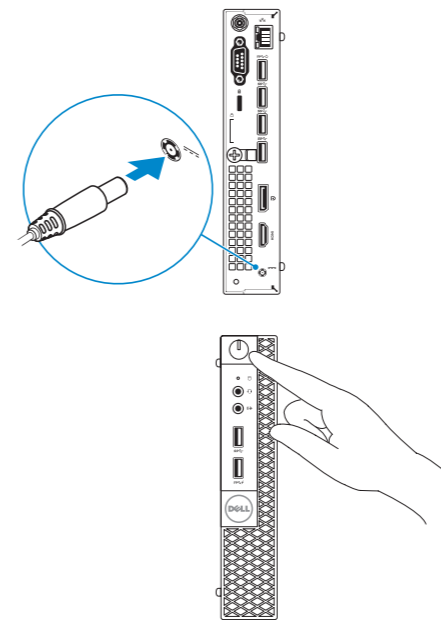

2 Connect the network cable — optional

Tilslut netværkskablet — valgfrit
Liitä verkkokaapeli — valinnainen
Slik kobler du til nettverkskabelen — tilleggsstyr
Anslut nätverkskabeln — valfritt

3 Connect the display

Tilslut skærmen
Liitä näyttö
Slik kobler du til skjermen
Anslut bildskärmen

4 Connect the power cable and press the power button

Tilslut strømkkablet og tryk på tænd/sluk-knappen.
Kytke virtajohto ja paina virtapainiketta
Slik kobler du til strømkkabelen og trykker på strømknappen
Anslut strömkabeln och tryck på strömbrytaren